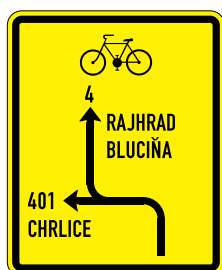

ORIENTAČNÉ DOPRAVNÉ ZNAČENIE PRE CYKLISTOV

1. Smerové tabule - rozmer 850 x 200 mm

PREVEDENÍ	CENA
FeZn plech, lisovaný - fólia JAC - nereflexná	21,04 €
FeZn plech, rámik - fólia JAC - nereflexná	22,51 €
Al plech, lisovaný - fólia JAC - nereflexná	22,11 €
Al plech, rámik - fólia JAC - nereflexná	23,57 €
FeZn plech, lisovaný - fólia reflexná , tr.1 - 7ročná	24,43 €
FeZn plech, rámik - fólia reflexná , tr.1 - 7ročná	25,81 €
Al plech, lisovaný - fólia reflexná , tr. 1 - 7ročná	26,62 €
Al plech, rámik - fólia reflexná , tr.1 - 7ročná	28,08 €

2. Návesť pred križovatkou - rozmer 500 x 700 mm

IS 20

PREVEDENIE	CENA
FeZn plech, lisovaný - fólia JAC - nereflexná	24,70 €
FeZn plech, rámik - fólia JAC - nereflexná	34,19 €
Al plech, lisovaný - fólia JAC - nereflexná	31,80 €
Al plech, rámik - fólia JAC - nereflexná	43,35 €
FeZn plech, lisovaný - fólia reflexná , tr.1 - 7ročná	31,70 €
FeZn plech, rámik - fólia reflexná , tr.1 - 7ročná	42,16 €
Al plech, lisovaný - fólia reflexná , tr. 1 - 7ročná	38,11 €
Al plech, rámik - fólia reflexná , tr.1 - 7ročná	47,23 €

3. Smerová tabuľka - rozmer 300 x 200 mm

PREVEDENIE	CENA
FeZn plech, lisovaný - fólia JAC - nereflexná	9,23 €
FeZn plech, rámik - fólia JAC - nereflexná	11,25 €
Al plech, lisovaný - fólia JAC - nereflexná	10,12 €
Al plech, rámik - fólia JAC - nereflexná	12,28 €
FeZn plech, lisovaný - fólia reflexná , tr.1 - 7ročná	10,12 €
FeZn plech, rámik - fólia reflexná , tr.1 - 7ročná	12,48 €
Al plech, lisovaný - fólia reflexná , tr. 1 - 7ročná	10,95 €
Al plech, rámik - fólia reflexná , tr.1 - 7ročná	14,11 €